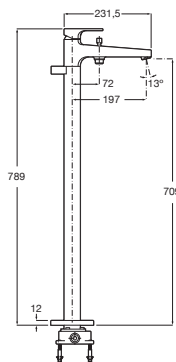

L90

Baterie pentru cadă-du montată pe pardoseală,  
cu divertor automat, du de mână, furtun  
flexibil(1,50 m) i suport du integrat

PRE (FĂRĂ TVA) (FĂRĂ TVA)

4.250,00 LEI

SCHIȚE TEHNICE

## CARACTERISTICI

Derivator: Manual

Finisaj: Crom

Locație de aplicare: Cadă, Duș

Mounting type: Pe pardoseală

Tip de cartuș: Ceramic

Tip mixer: Cu monocomandă

Evershine