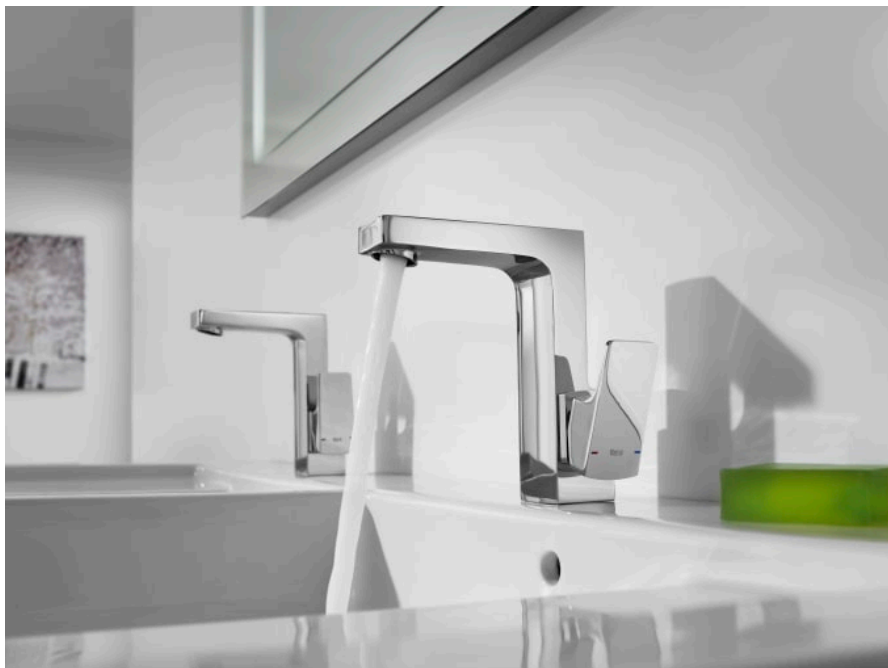

L90

Baterie pentru cadă-du montată pe pardoseală,  
cu divertor automat, du de mână, furtun  
flexibil(1,50 m) i suport du integrat

PRE (FĂRĂ TVA) (FĂRĂ TVA)

4.250,00 LEI

SCHIȚE TEHNICE

## CARACTERISTICI

Derivator: Manual

Finisaj: Crom

Locație de aplicare: Cadă, Duș

Mounting type: Pe pardoseală

Tip de cartuș: Ceramic

Tip mixer: Cu monocomandă

Evershine

## L90

Angajat să creeze perfecțiunea unui finisaj care ne atrage într-un univers al tehnologiei. Unghiurile, liniile drepte și planurile urmează același tipar în această colecție. Colecția reprezintă o propunere într-un stil unic și este recomandată în special iubitorilor de creații inspirate din viața urbană.